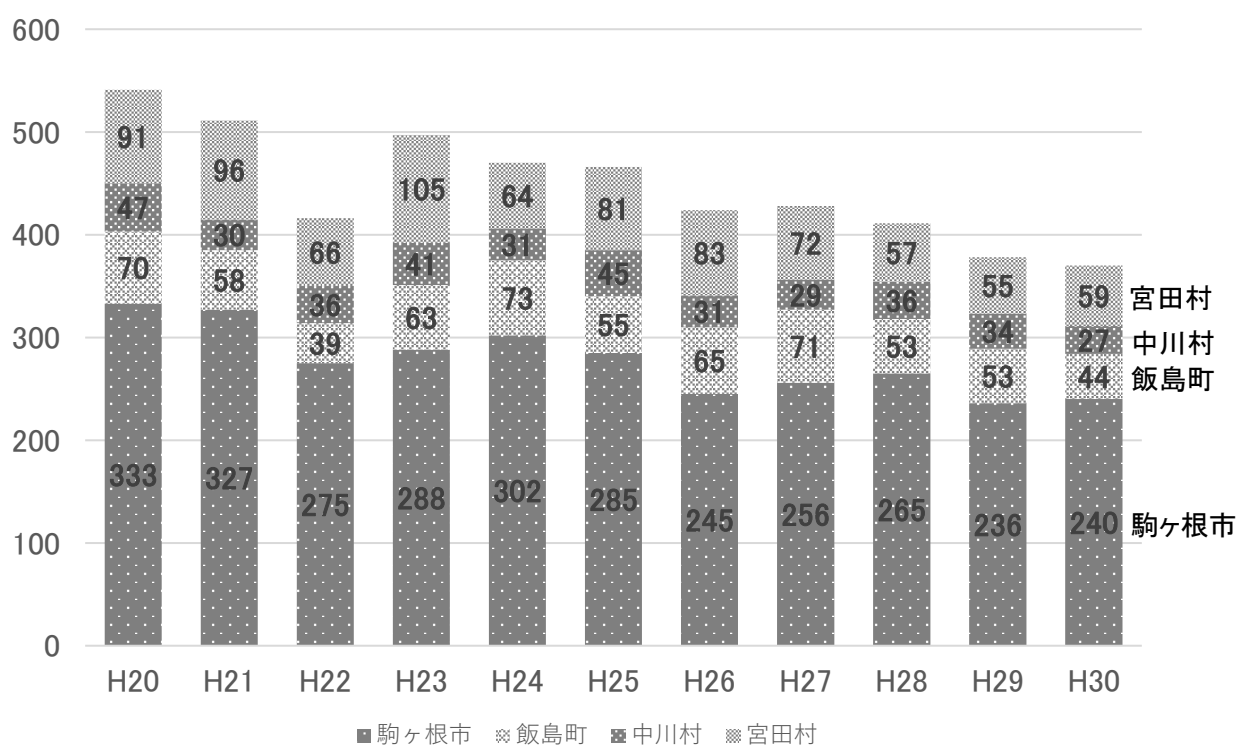

伊南4市町村の出生数の推移

(単位 人)

(単位 人)

	H20	H21	H22	H23	H24	H25	H26	H27	H28	H29	H30
駒ヶ根市	333	327	275	288	302	285	245	256	265	236	240
飯島町	70	58	39	63	73	55	65	71	53	53	44
中川村	47	30	36	41	31	45	31	29	36	34	27
宮田村	91	96	66	105	64	81	83	72	57	55	59
合計	541	511	416	497	470	466	424	428	411	378	370
(対前年)		-30	-95	81	-27	-4	-42	4	-17	-33	-8